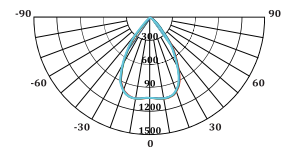

ZERON
NEW LIGHT NEW LIFE

Downlight Zeron

ZERN-COBDH-ZRSM

3.000K 4.000K 5.000K 6.000K

■ Specification

Daya (W)	Input Voltage	Frequency Amp	LED Efikasi	Total Lumen	CRI	Temperatur Warna	Proteksi	Berat	Material
20W	AC175-265V	50/60Hz	90Lm/W	1.800Lm	>80Ra <i>Optional (>90Ra, >95Ra)</i>	3000K/4000K/6000K	IP20	476gr	Die Casting Aluminium
30W	AC175-265V	50/60Hz	90Lm/W	2.700Lm	>80Ra <i>Optional (>90Ra, >95Ra)</i>	3000K/4000K/6000K	IP20	616gr	Die Casting Aluminium
40W	AC175-265V	50/60Hz	90Lm/W	3.600Lm	>80Ra <i>Optional (>90Ra, >95Ra)</i>	3000K/4000K/6000K	IP20	939gr	Die Casting Aluminium

Model : ZERN-COBDH-ZRSM-20W

Dimension (mm)

Light Distribution Curve

Model : ZERN-COBDH-ZRSM-30W

Dimension (mm)

Light Distribution Curve

Model : ZERN-COBDH-ZRSM-40W

Dimension (mm)